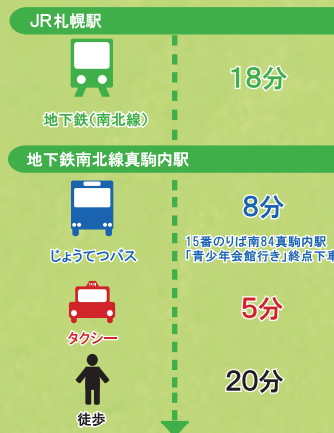

駐車場利用無料!!

Compass

北海道青少年会館

札幌真駒内の緑豊かな丘の上
集中して体験・活動ができる滞在型コミュニティーセンター

詳細についてはお問い合わせください。

TEL 011-584-7555
FAX 011-584-7550

住所 札幌市南区真駒内柏丘7丁目8番1号
メールアドレス compass@sportpia.co.jp