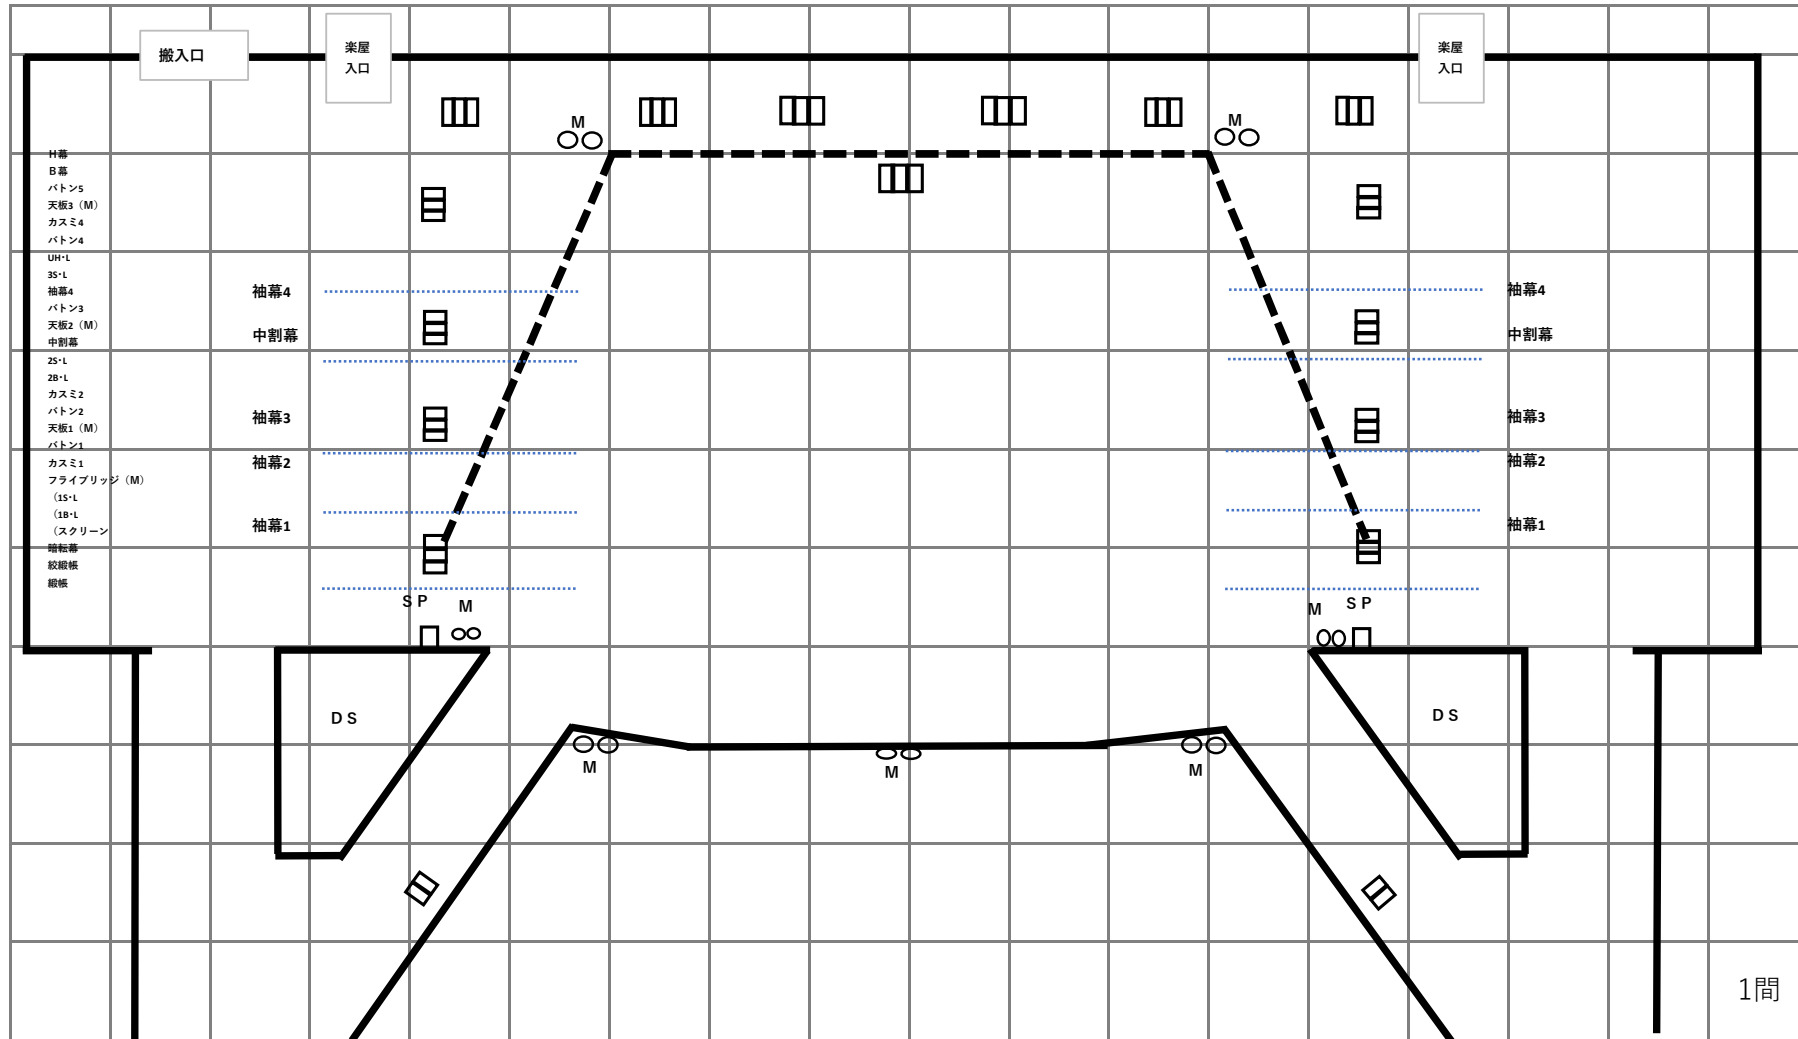

舞台平面図

北海道青少年会館Compassホール

・ 緞帳開閉時間 約12秒

・ フライブリッジ開閉時間 約1分40秒

・ 吊り看板サイズ 縦900 横5,400

・ 舞台間口8間